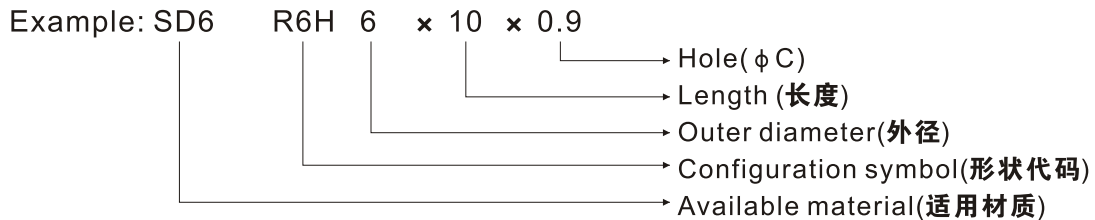

RHH R4H R6H 型磁芯 Balun (Multi-Aperture Type)

用途：①整合变压器
②各种变压器

APPLICATIONS:①BALUN TRANSFORMERS
②VARIOUS RF TRANSFORMERS

ORDERING CODE:

CONFIGURATIONS:

DIMENSION OF MAIN PRODUCTIONS:

UNIT:mm

Ordering code	A	B	C	P ₁	P ₂
RHH 6×12×1.0	6.0±0.3	12.0±0.5	1.0±0.15	2.9±0.15	
RHH 6.5×5.5×1.2R	6.5±0.3	5.5±0.03	1.2±0.15	3.0±0.15	
RHH 7×5.5×1.5R	7.0±0.4	5.5±0.3	1.5±0.15	3.0±0.15	
RHH 7×6×1.5	7.0±0.4	6.0±0.03	1.5±0.15	2.7±0.15	
R4H 6.7×7×1.3	6.7±0.4	7.0±0.3	1.3±0.15	3.6±0.15	3.6±0.15
R4H 8×5×1.2	8.0±0.4	5.0±0.3	1.2±0.15	3.0±0.15	3.0±0.15
R6H 6×10×0.9	6.0±0.3	10.0±0.5	0.9±0.15	2.35±0.15	3.25±0.15

“B”对在合理范围内可调。