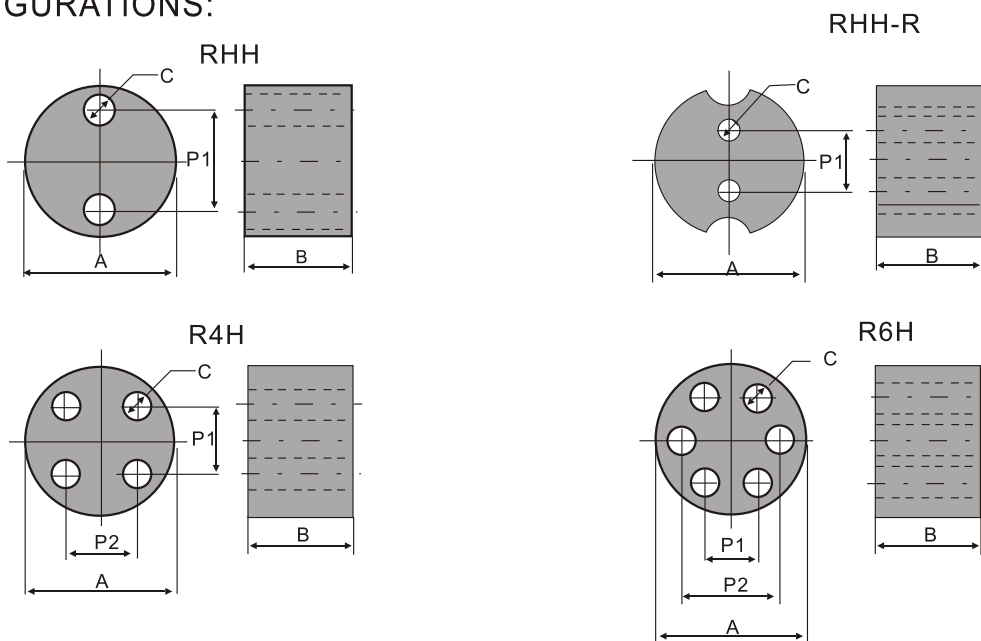

RHH R4H R6H 型磁芯 Balun (Multi-Aperture Type)

用途：①整合变压器
②各种变压器

APPLICATIONS:①BALUN TRANSFORMERS
②VARIOUS RF TRANSFORMERS

ORDERING CODE:

CONFIGURATIONS:

DIMENSION OF MAIN PRODUCTIONS:

UNIT:mm

Ordering code	A	B	C	P ₁	P ₂
RHH 6×12×1.0	6.0±0.3	12.0±0.5	1.0±0.15	2.9±0.15	
RHH 6.5×5.5×1.2R	6.5±0.3	5.5±0.03	1.2±0.15	3.0±0.15	
RHH 7×5.5×1.5R	7.0±0.4	5.5±0.3	1.5±0.15	3.0±0.15	
RHH 7×6×1.5	7.0±0.4	6.0±0.03	1.5±0.15	2.7±0.15	
R4H 6.7×7×1.3	6.7±0.4	7.0±0.3	1.3±0.15	3.6±0.15	3.6±0.15
R4H 8×5×1.2	8.0±0.4	5.0±0.3	1.2±0.15	3.0±0.15	3.0±0.15
R6H 6×10×0.9	6.0±0.3	10.0±0.5	0.9±0.15	2.35±0.15	3.25±0.15

“B”对在合理范围内可调。